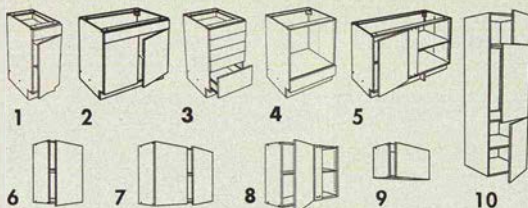

DET NYA LÅGPRISKÖKET KOMPLETT

Melaminbelagd spånplatta. Priserna inkluderar skåp med luckor, lådor och gångjärn (öppningsvinkel 110°) och de hyllplan som visas i bilderna. Mått: Bredd x Djup x Höjd.

1. Underskåp med dörr och 1 låda. 30x58x87 cm. Vit _____ 360.- Ljusgrön _____ 425.- Vit/bokmönster _____ 490.- 45x58x87 cm. Vit _____ 425.- Ljusgrön _____ 500.- Vit/bokmönster _____ 570.- 60x58x87 cm. Vit _____ 495.- Ljusgrön _____ 575.- Vit/bokmönster _____ 650.-	45x28x61 cm. Vit _____ 290.- Ljusgrön _____ 235.- Vit/bokmönster _____ 375.- Vitrindörr vit _____ 390.- Gul _____ 390.- 60x28x61 cm. Vit _____ 320.- Ljusgrön _____ 365.- Vit/bokmönster _____ 410.-
2. Underskåp för diskho. 90x58x87 cm. Inkl dörr. Vit _____ 545.- Ljusgrön _____ 640.- Vit/bokmönster _____ 720.-	7. Väggskåp. 90x28x61 cm. Vit _____ 430.- Ljusgrön _____ 560.- Vit/bokmönster _____ 595.-
3. Underskåp med 5 lådor. 45x58x87 cm. Vit _____ 630.- Ljusgrön _____ 730.- Vit/bokmönster _____ 830.- Gul _____ 730.- Blå _____ 730.-	8. Vägghörnskåp. 90x28x61 cm. Vit _____ 470.- Ljusgrön _____ 590.- Vit/bokmönster _____ 640.-
4. Underskåp för inbyggnads- spis. 60x58x87 cm. Vit _____ 360.- Ljusgrön _____ 425.- Vit/bokmönster _____ 490.-	9. Väggskåp för fläkt. 60x28x32 cm. Vit _____ 230.- Ljusgrön _____ 250.- Vit/bokmönster _____ 270.-
5. Hörnunderskåp. 120x58x87 cm. Vit _____ 635.- Ljusgrön _____ 760.- Vit/bokmönster _____ 890.-	10. Högskåp med 3 dörrar. För inbyggnad av ugn, kyl och frys. 60x58x205 cm. Vit _____ 965.- Ljusgrön _____ 1.120.- Vit/bokmönster _____ 1.275.- Med 1 dörr. Vit _____ 890.- Ljusgrön _____ 990.- Vit/bokmönster _____ 1.195.-
6. Väggskåp. 30x28x61 cm. Vit _____ 230.- Ljusgrön _____ 300.- Vit/bokmönster _____ 340.-	KOMPLETT arbetsskiva. Laminatbelagd. 120x60x3 cm _____ 295.- 240x60x3 cm _____ 480.-

Handtag, arbetsskiva och diskbänk säljs separat.